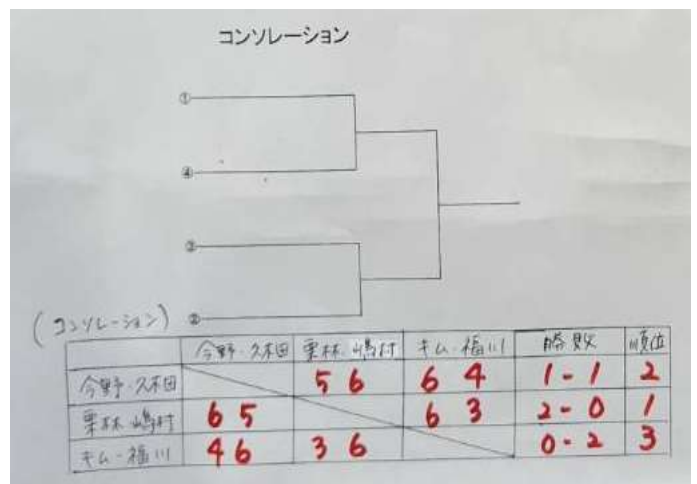

# 令和 8 (2026) 年 春季女子ダブルス大会結果

- 令和 8 (2026) 年 4 月 5 日 (日)
- 大会会場： 内山コート
- 優勝： 菅原・久保 (美) ペア
- 準優勝： 山田・大橋ペア
- 3 位： 中西・蛭川ペア      ● 3 位： 久保 (理)・川上ペア
- コンソレ優勝： 栗林・嶋村ペア

試合順		1-2	2-3	1-3	合計P	勝敗	順位
Aブロック		山田・大橋	今野・久木田	有坂・山村			
1	山田 留美 (セ) 大橋 正子 (セ)	510	60	61	2-0	1	
2	今野 華代 (ト) 久木田 麻美子 (ト)	0	06	36	0-2	3	
3	有坂 由紀子 (B) 山村 真理 (B)	70	16	63	1-1	2	

試合順		1-2	2-3	1-3	合計P	勝敗	順位
Bブロック		関原・緒方	中西・蛭川	栗林・嶋村			
1	関原 祐子 (ト) 緒方 輝代 (ト)	310	16	62	1-1	2	
2	中西 直子 (ジャイ) 蛭川 聖子 (T)	0	61	61	2-0	1	
3	栗林 美穂子 (シャ) 嶋村 智津子 (シャ)	70	26	16	0-2	3	

試合順		1-2	2-3	1-3	合計P	勝敗	順位
Cブロック		阿部・新居	久保・川上	キム・福川			
DEF	阿部 由布子 (セ) 新居 えり (セ)	100					
1	久保 理子 (ジャイ) 川上 陽子 (ジャイ)	0		61	36	1-1	2
2	キム ミヨンヒ (La) 福川 紀子 (ひ)	0	16		06	0-2	3
3	菅原 麻衣 (B) 久保 美智子 (B)	85	63	60		2-0	1

結 果

優勝

準優勝

3位